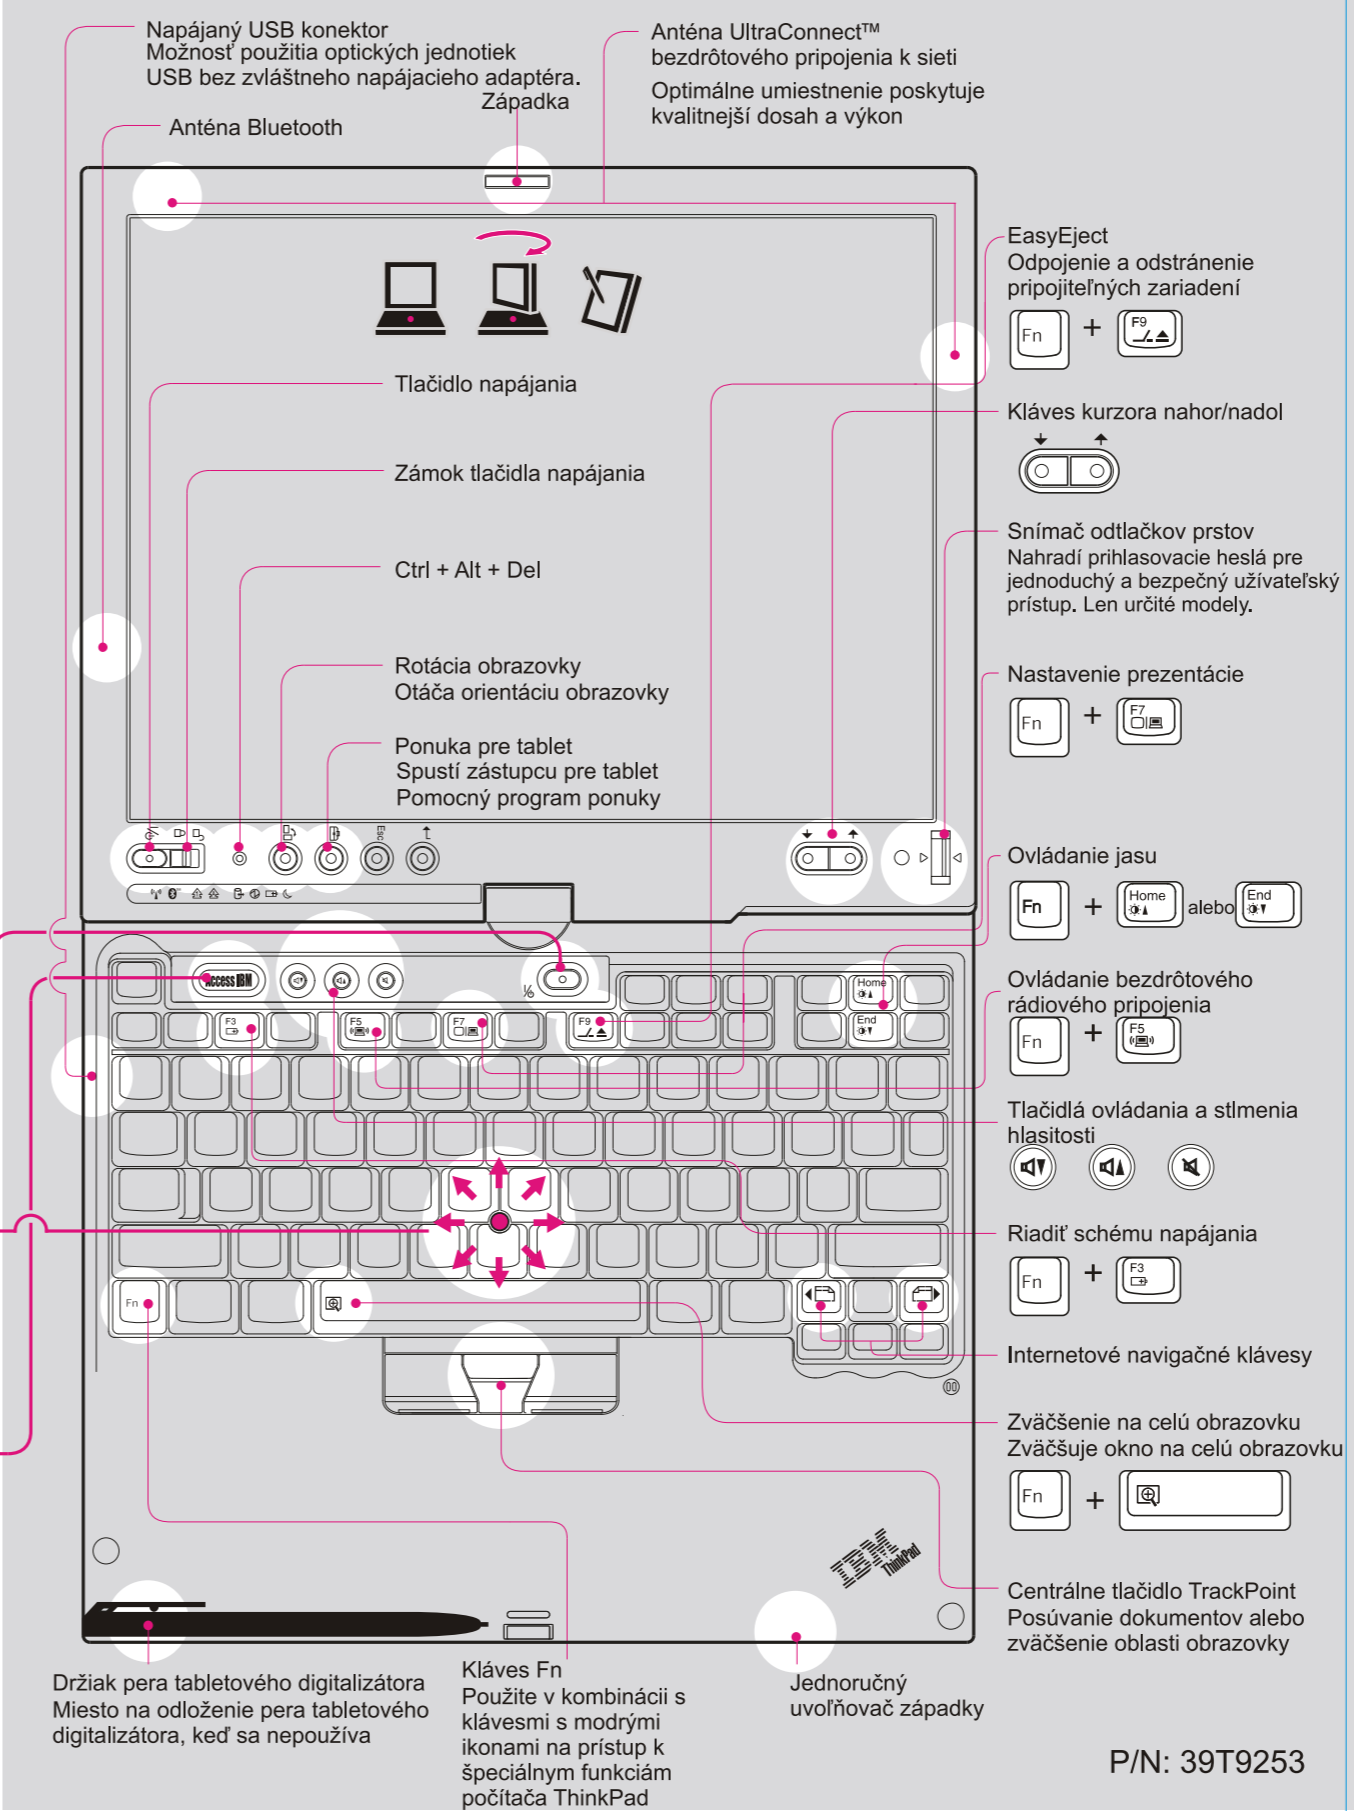

ThinkPad®

Pokyny na úvodné nastavenie

Podrobnejšie informácie získate po stlačení tlačidla Access IBM.

1. **1 Rozbalenie:**
   - ☐ Počítač ThinkPad®
   - ☐ Batériová jednotka (4-bunková) alebo (8-bunková)
   - ☐ Napájací kábel
   - ☐ Napájací adaptér
   - ☐ Kábel modemu
   - ☐ 2 čiapočky pre TrackPoint®
   - ☐ Pero tabletu
     - Pero
     - Náhradné špičky pera
     - Odstraňovač špičky pera
   - ☐ Knihy
     - Informácie o nastavení (tento dokument)
     - Príručka servisu a odstraňovania problémov
     - Ďalšie prílohy alebo letáky

   * Pozrite si poznámky na zadnej strane o neuvedených, chýbajúcich alebo poškodených položkách a CD obnovy.
   Poznámka: Skôr ako začnete používať tento počítač, prečítajte si bezpečnostné pokyny v príručke pre servis a odstraňovanie problémov.
2. **2 Inštalácia batériovej jednotky:**
   Vaša batéria je pripravená na použitie.
   Poznámka: Niektoré modely majú batériu, ktorá má iný tvar.
3. **3 Pripojenie napájania:**
4. **4 Zapnutie napájania:**
5. **5 Používanie navigačného systému TrackPoint(R):**
   Zatlačte na čiapočku ovládača TrackPoint v smere, kam chcete posunúť ukazovateľ. Ľavé a pravé tlačidlo pod medzernikom fungujú ako tlačidlá myši.
6. **6 Konfigurácia operačného systému podľa pokynov na obrazovke:**
   Tento proces zaberie niekoľko minút a váš počítač sa môže niekoľkokrát reštartovať.
7. **7 Podrobnejšie informácie získate po stlačení tlačidla Access IBM:**
8. **8 Zmena na tablet**
   Posuňte uvoľňovač západky a otvorte displej.

ThinkVantageDesign

P/N: 39T9253