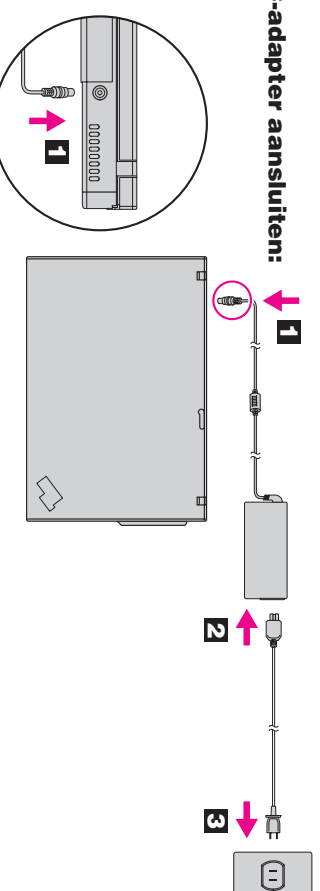

* Zie ommezijde voor informatie over niet genoemde, ontbrekende of beschadigde items en over de Herstel-CD.

Opmerking: Lees de veiligheidsinstructies in het boek Service en probleemoplossing voordat u de computer gaat gebruiken.

2 De batterij installeren:

De batterij is klaar voor gebruik.

3 De AC-adaptor aansluiten:

4 De computer inschakelen:

5 Aanwijzen en klikken met het UltraNav-navigatiesysteem:

Druk op het TrackPoint-dopje of beweeg uw vinger over de touchpad in de richting waarin u de aanwijzer wilt verplaatsen. De werking van de knoppen links en rechts onder de spatlebak is gelijk aan de werking van muisknoppen. Sommige modellen hebben alleen een TrackPoint.