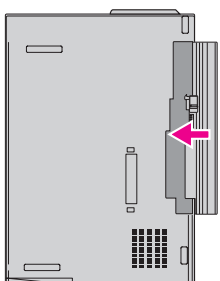

Z60t series Setup Poster

P/N 39T5987

07/11/2005

ThinkPad®

Instructies voor eerste installatie

Voor meer informatie druk u op de ThinkVantage-knop.

1 Utpakken:

- ☐ ThinkPad-computer
- ☐ Batterij
- ☐ Net snoer
- ☐ AC-adaptor
- ☐ 2 TrackPoint-dopjes
- ☐ Boeken

* Zie ommezijde voor informatie over niet genoemde, ontbrekende of beschadigde items en over de Herstel-CD.

Opmerking: Lees de veiligheidsinstructies in het boek Service en probleemoplossing voordat u de computer gaat gebruiken.

2 De batterij installeren:

De batterij is klaar voor gebruik.