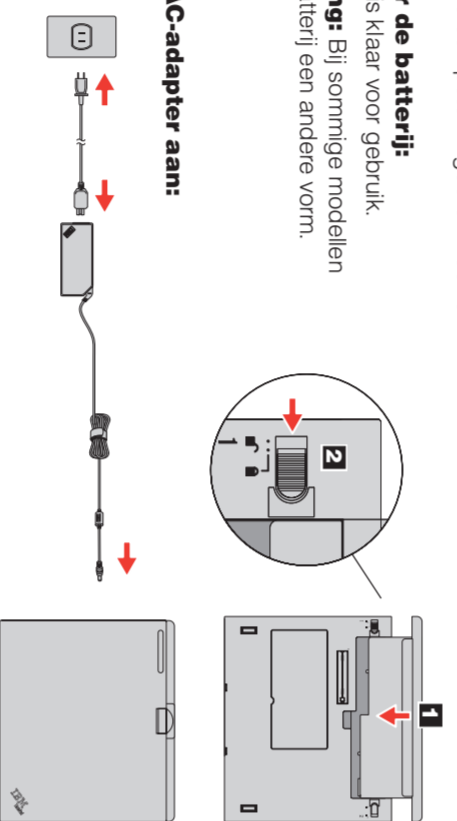

X41 Tablet Series Setup Poster

P/N 39T2234

03/28/2005

Size : 11x13 inches
Color : 2 color job = Black (PMS Process Black C) and Red (PMS 032cvc)
(#Gray=45% Black, 20% Black)
Font : IBM Fonts and Helvetica Neue Family
Material : 100 gsm gloss art paper (Use 100% recycled paper in only Japan.)
Blue line shows die-cut. DO NOT PRINT.
Please change the barcode No. and printing country name.

ThinkPad

Installatie-instructies

Deze instructies leiden alleen voor de eerste installatie. Voor meer informatie drukt u op de Access IBM-knop.

1 Uitpakken:

1. ☐ ThinkPad-computer
   - ☐ Batterij
   - ☐ Net snoer
   - ☐ AC-adapter
   - ☐ Modemkabel
   - ☐ 2 TrackPoint-dopplis
   - ☐ 2 TrackPoint-digitalisatorpen
   - ☐ Boeken
2. Zie ommeside voor opmerkingen over niet-genoemde, ontbrekende of beschadigde items en de Herstel-CD.
3. **Opmerking:** Lees de veiligheidsvoorschriften in de publicatie Service en probleemoplossing voordat u de computer in gebruik neemt.

2 Installeer de batterij:

De batterij is klaar voor gebruik.
Opmerking: Bij sommige modellen heeft de batterij een andere vorm.

3 Sluit de AC-adapter aan:

4 Zet de computer aan:

5 Aanwijzen en klikken met het IBM TrackPointnavigatiesysteem:

Druk het knopje van de IBM TrackPoint in de richting waarin u de aanwijzer wilt bewegen. De knoppen links en rechts onder de spatlelbalk werken op dezelfde manier als de knoppen van een muis.

6 Configureer het besturingssysteem met de instructies op het scherm:

Dit kan enkele minuten duren en de computer kan enkele keren opnieuw worden opgestart.

7 Druk voor meer informatie op de Access IBM-knop:

8 Keer het tablet om

Schuif de grendel open en klap het beeldscherm uit.

ThinkVantage™ Design

USB-aansluiting met voeding
Voor optische USB-stations zonder aparte voedingsadapter.

Bluetooth-antenne

Grendel

Aan/uit-knop

Grendel voor Aan/uit-knop

Ctrl + Alt + Del

Schermmotatie

UltraConnect (TM) draadloze antenne

Optimale plaatsing zorgt voor een uitstekend bereik en topprestaties

EasyEffect

Aangestoten apparaten loskoppelen en verwijderen

Cursor omhoog/omlaag

Vingerafdruklezer

Vervangt aamtelwachtwoorden voor eenvoudige en veilige toegang (alleen op bepaalde modellen)

Presentation Director

Helderheid instellen

Besturing draadloze radio

Volumeknoppen

Internetbladertoetsen

Full Screen Magnifier

Middelste TrackPointknop

Door documenten bladeren of vergroten