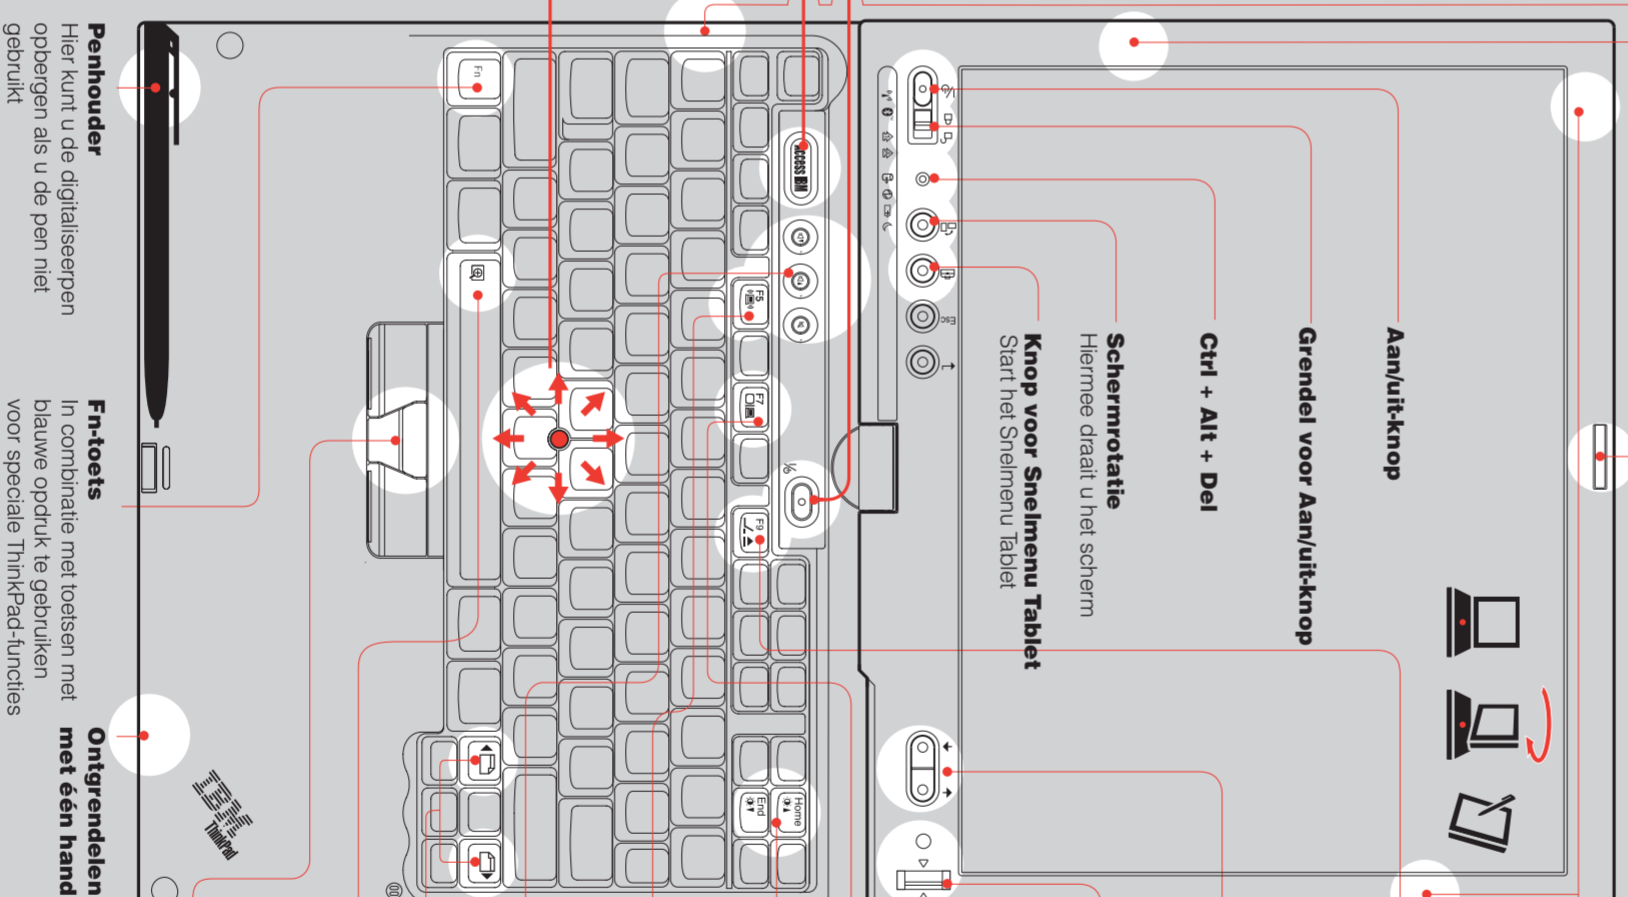

Penhouder
Hier kunt u de digitaliseerpen opbergen als u de pen niet gebruikt.

Fn-toets
In combinatie met toetsen met blauwe opdruk te gebruiken voor speciale ThinkPad-functies

Ontgrendelen met één hand

P/N: 39T2234