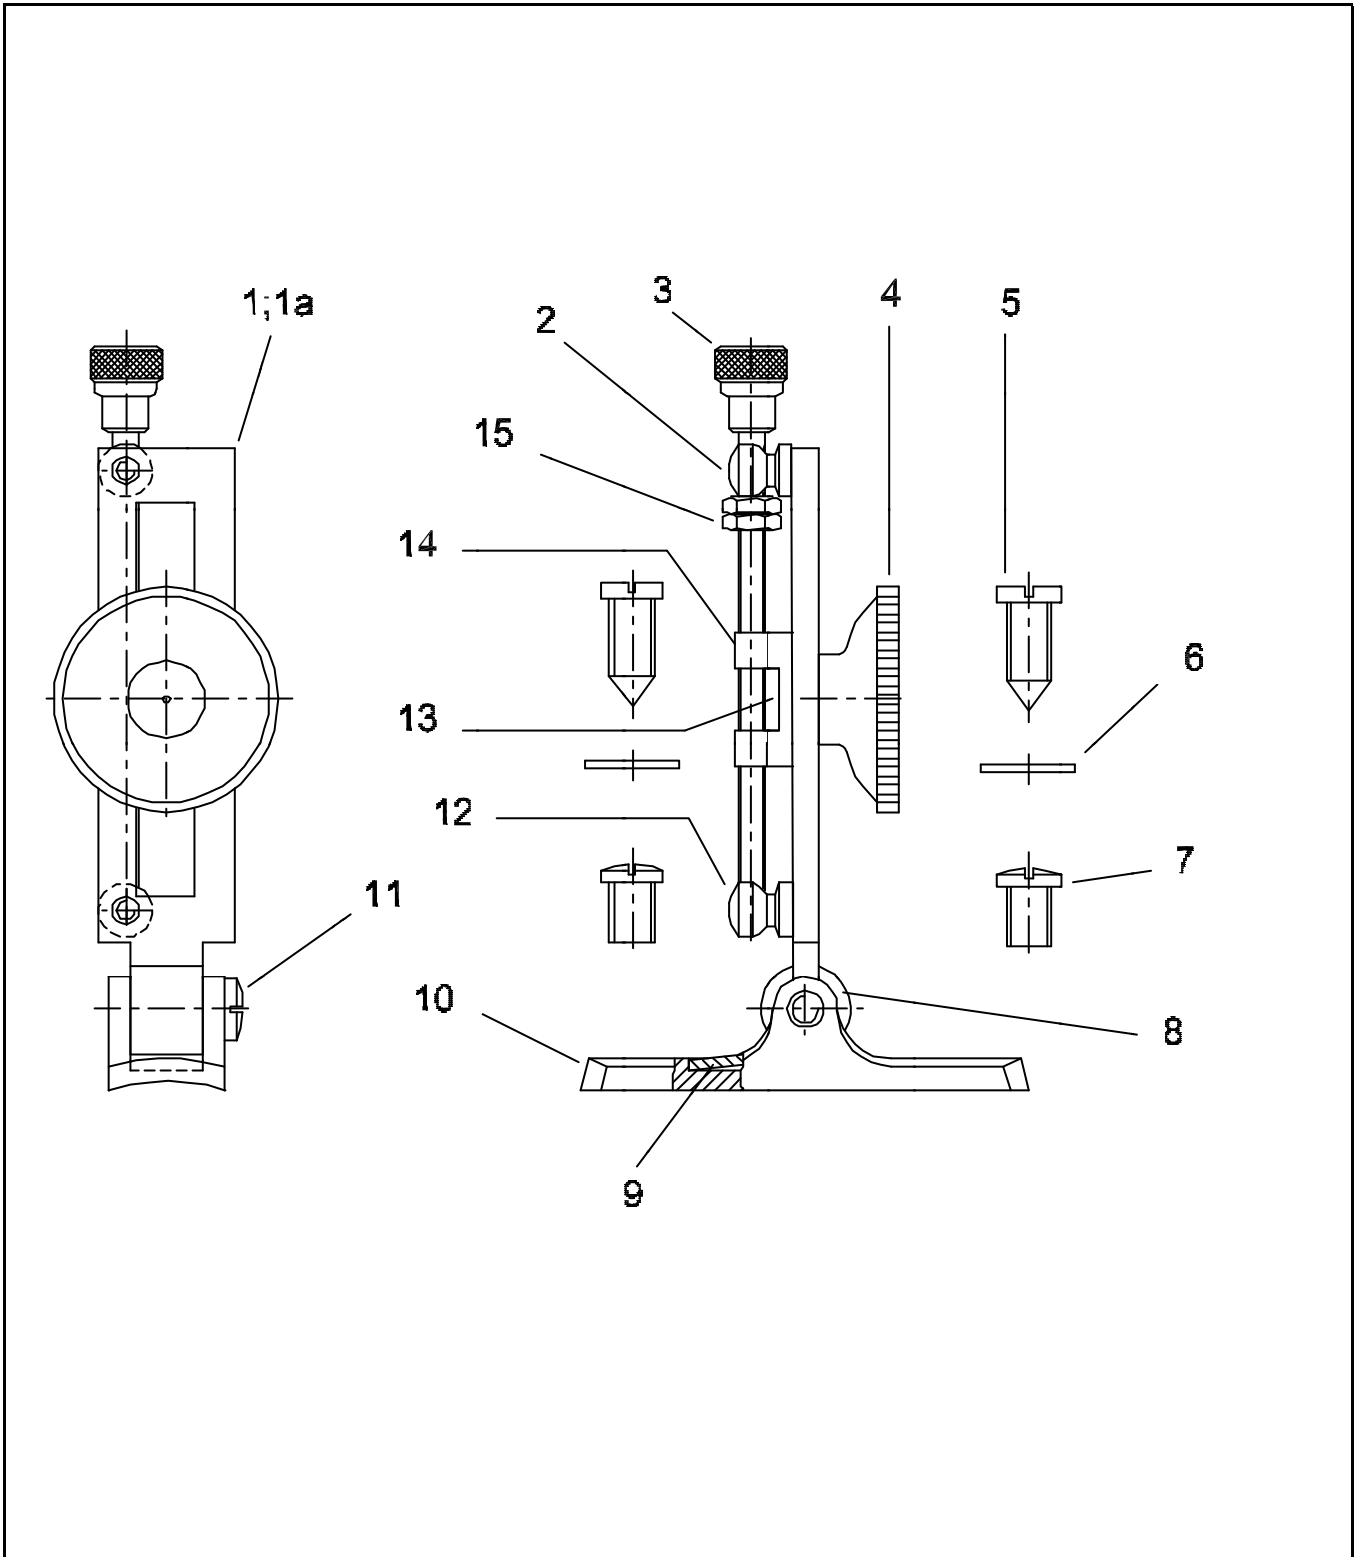

USA 445

Nomenclatura / List / Liste			Codice Reference Référence	
No.	Italiano	English	Français	
1	Corpo	Elevation staff	Axe d'élévation	0800002600
1a	Corpo completo	Complete elevation staff	Axe d'élévation complete	080G007023
2	Perno superiore supporto vite reg. vert.	Upper support elevation screw	Support vis élévation	0800004232
3	Vite regolazione verticale	Elevation adjusting screw	Vis réglage élévation	0800002049
4	Oculare	Eye piece	Oculaire	0800003913
5	Vite fissaggio diottra sul legno	Assembling screw on wood	Vis assemblage sur bois	M70LFC5283
6	Rondella	Washer	Rondelle	M70RON5436
7	Vite fissaggio diottra	Eye piece	Oculaire	M70PFC5407
8	Cerniera	Hinge	Charnière	0800002602
9	Molla regolazione inclinazione	Back/forward staff adjusting spring	Ressort de réglage inclinaison axe	0800003659
10	Base	Staff base	Embase d'axe	0800002235
11	Vite base	Staff base screw	Vis embase d'axe	M70TFM5236
12	Perno inferiore supporto vite reg. vert.	Lower support elevation screw	Support vis élévation	0800004231
13	Piastrina bloccaggio oculare	Eye piece backplate	Platine verouillage oculaire	0800004335
14	Carrello	Vernier slider	Echelle vernier	0800002601
15	Dado	Nut	Ecrou	0800002709