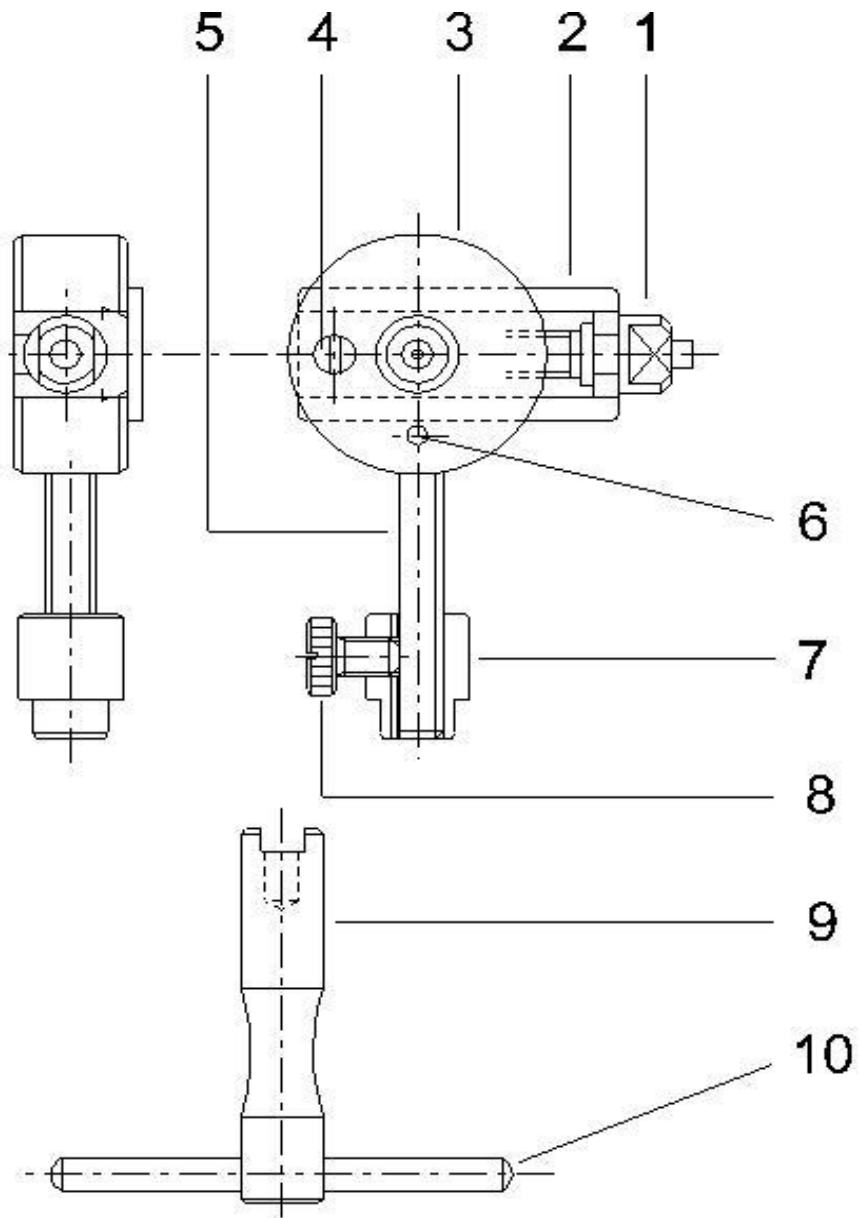

USA 443

Nomenclatura / List / Liste				Codice Reference Référence
No.	Italiano	English	Français	
1	Vite regolazione orizzontale	Windage adjusting screw	Vis de réglage horizontal	M70SPC5459
2	Carrello diottra	Sight slider	Echelle dioptre	0800002787
3	Corpo diottra	Diopter sight Body	Corps dioptre	0800002786
4	Vite bloccaggio carrello	Sight slider blocking screw	Vis blocage	M70TFC5519
5	Vite regolazione verticale	Elevation adjusting knob	Vis réglage élévation	M70SPC5463
6	Spina vite regolazione verticale	Elevation adjusting knob pin	Pivot vis réglage élévation	M70COP5521
7	Base diottra	Diopter sight Base	Embase du dioptre	0800002210
8	Vite bloccaggio regolazione verticale	Elevation adjusting blocking screw	Vis blocage réglage élévation	M70SPC5455
9	Chiave	Wrench	Clé	0800002535
10	Manico chiave	Wrench handle	Poignée de la clé	0800004207