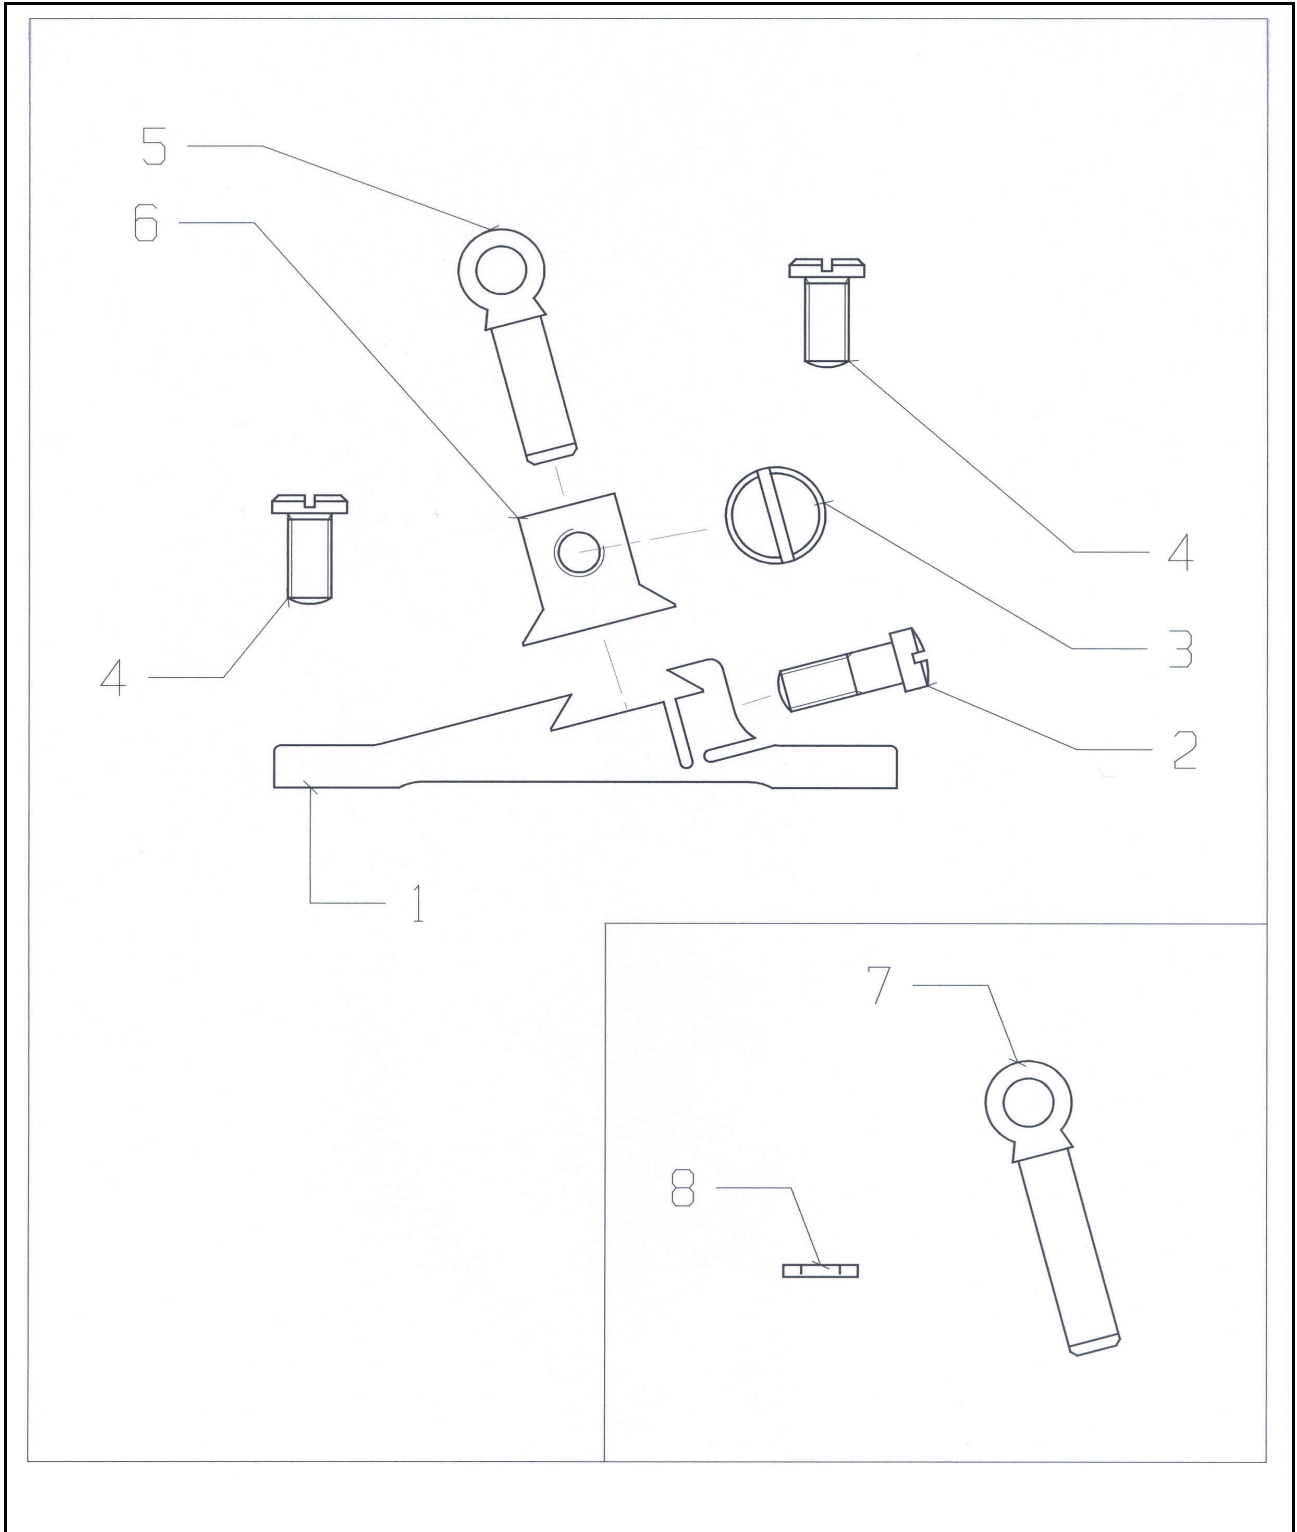

USA 422 Diottra Ghost

Nomenclatura / List / Liste				Codice Reference Référence
No.	Italiano	English	Français	
1	Base	Base	Embase	0800002125
2	Vite bloccaggio corpo	Sight blocking screw	Vis fixation dioptré	M70TFM5468
3	Vite bloccaggio regolazione verticale	Elevation adjusting blocking screw	Vis blocage réglage élévation	M70SPC5455
4	Vite base	Base screw	Vis embase	M70PFC5411
5	Vite regolazione verticale	Elevation adjusting screw	Vis d'élévation	M70SPC5830
6	Corpo	Sight	Corps	0800007149
7	Vite regolazione verticale lunga	Elevation adjusting long screw	Vis longue élévation verticale	M70SPC5852
8	Rondella per vite base (per Doppietta)	Base screw washer (for side by side shotgun)	Rondelle pour la vis de la base (pour fusil juxtaposé)	M70RON5851